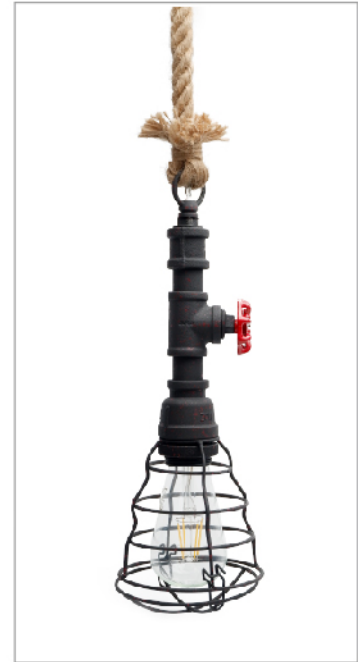

# Vantage Pipe Pendant Light

- Indoor use only
- Material: iron
- E27/ES lampholder
- MAX. 60W
- Globe not included
- CTN.1

▲ LL002PL033RST

▲ LL002PL033

## Vantage Pipe Pendant Light

Code	Color	Max Wattage	Diam (cm)	Rope(cm)
LL002PL033RST	Rusty	E27, 1 X 60w	13	150
LL002PL033	Antique Brown	E27, 1 X 60w	13	150