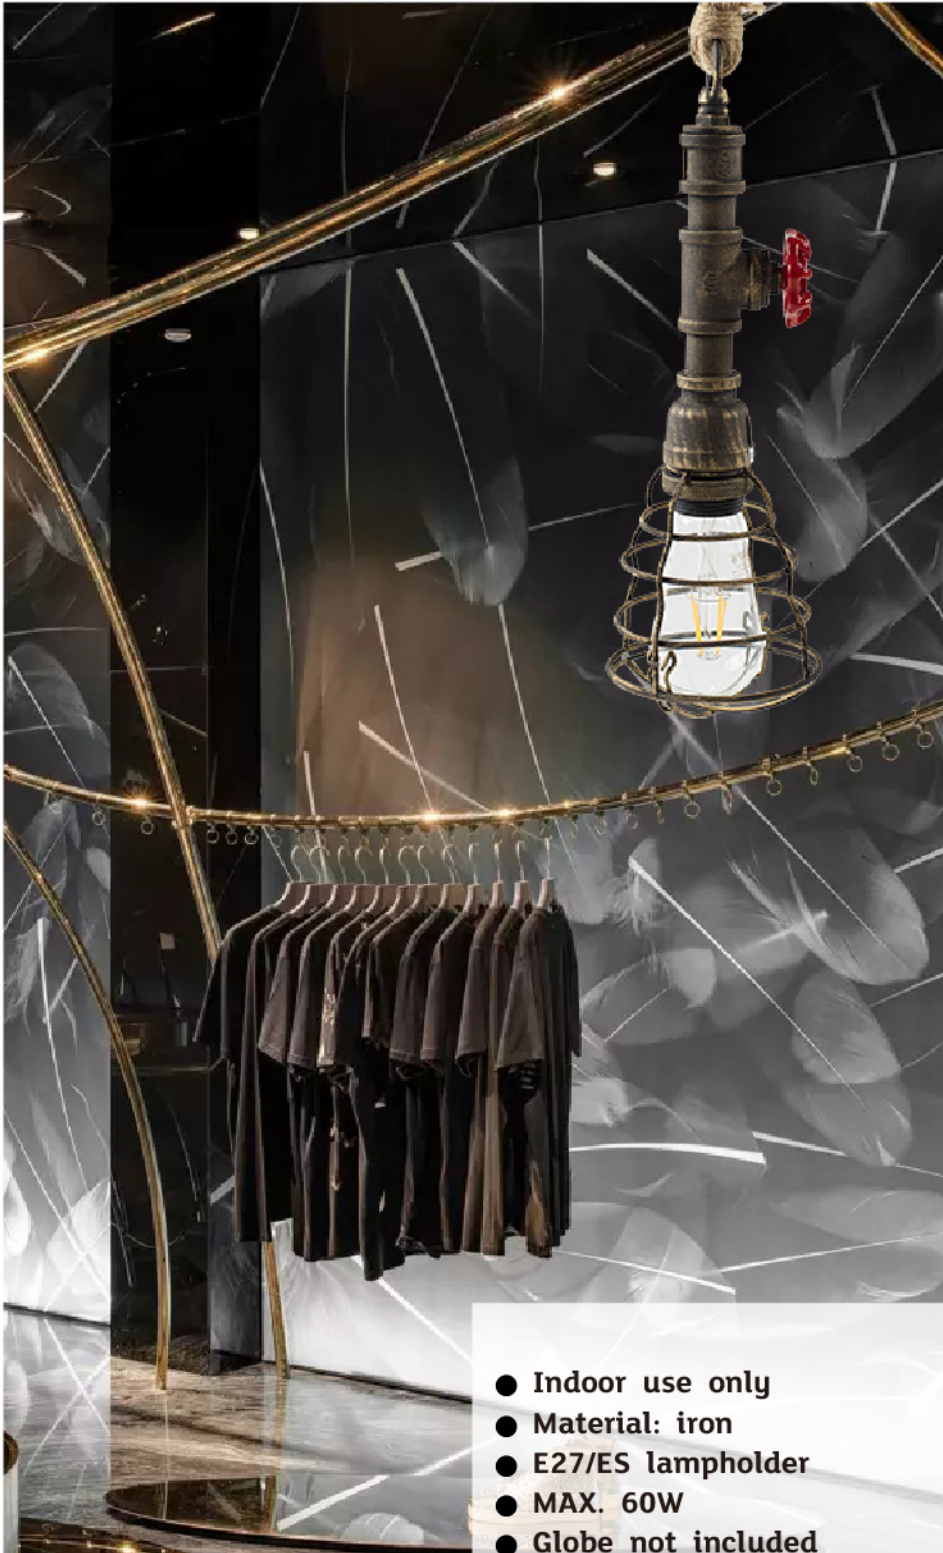

# Vantage Pipe Pendant Light

- Indoor use only
- Material: iron
- E27/ES lampholder
- MAX. 60W
- Globe not included
- CTN.1

▲ LL002PL033RST

▲ LL002PL033

## Vantage Pipe Pendant Light

Code	Color	Max Wattage	Diam (cm)	Rope(cm)
LL002PL033RST	Rusty	E27, 1 X 60w	13	150
LL002PL033	Antique Brown	E27, 1 X 60w	13	150