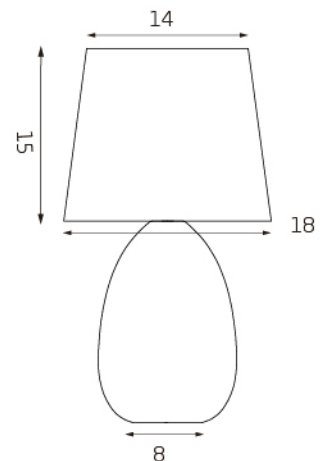

Libby Touch Table Lamp

- Indoor use only
- Metal Base
- Fabric shade(cotton polyester)
- On/off touch switch
- E14/ESE lampholder
- Globe not included
- CTN.8

▲ LL-14-0067CP

▲ LL-14-0067CH

▲ LL-14-0067CB

Libby Touch Table Lamp

Code	Color	Max Wattage	Height (cm)	Diam (cm)
LL-14-0067CH	Chrome /White	E14, 1 x 40W	32	18
LL-14-0067CP	Copper /Black	E14, 1 x 40W	32	18
LL-14-0067CB	Chrome/ Black	E14, 1 x 40W	32	18